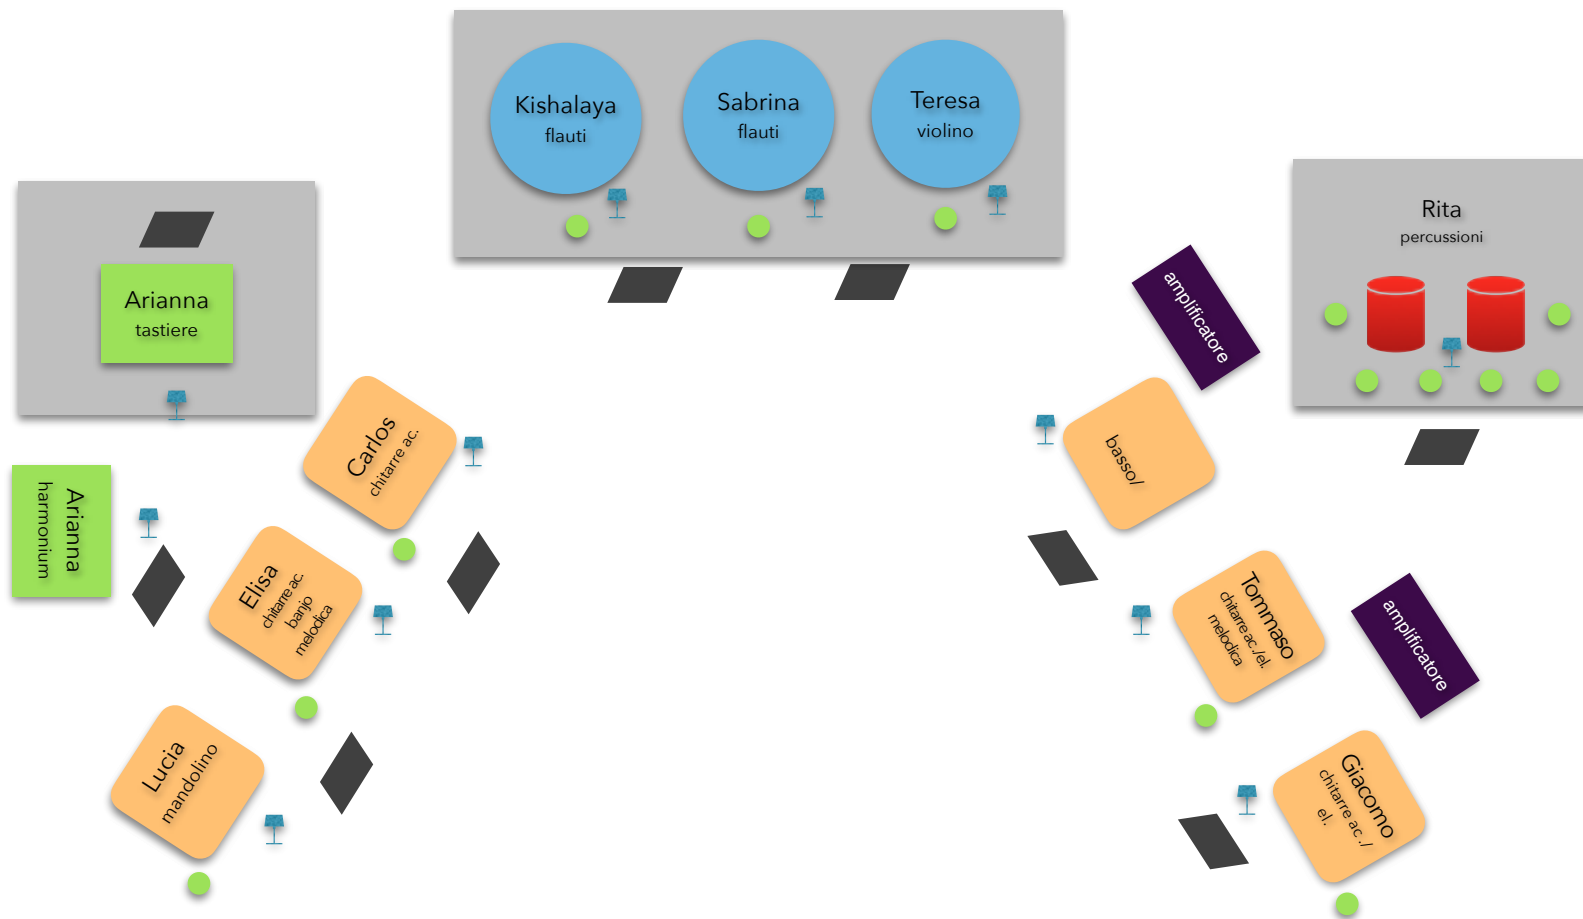

Formazione Palco

Viaggiatori Armonici

Legendas

 microfono	 monitor da palco	 leggio	 pedane praticabili
--	---	--	---

Numero di contatto: 328 8720477

Tecnico del Suono: Enrico Pavan

Musicisti	Strumenti	Microfoni del gruppo	Canali	Material necessario
				suportes
1. Lucia Torresan	mandolino, chitarra acustica, cuatro percussioni	1 - Aston Origin mic	1 - mic	asta nana - cavo xlr
2. Elisa Dal Bianco	chitarra classica, banjo, melodica, cavaquinho	1 - Aston Origin mic	1 - mic	asta nana - cavo xlr
3. Carlos C. Coelho	chitarra classica e acustica	1 - Blue Hummingbird mic	1 - mic 1 - mc wireless	asta nana - cavo xlr microfono wireless
4.	basso elettrico/contrabbasso	-----	1 - linea	
5. Tommaso Valdesolo	chitarra classica e elettrica, melodica	1 - Blue Hummingbird mic	1 - mic	asta nana - cavo xlr
6. Giacomo Benvenuto	chitarra classica, lap steel, slide dobro, cavaquinho	1 - Blue Hummingbird mic 1 - linha pre amp Milkman	1 - mic 1 - linea - pre amp	asta nana - 2 cavi xlr
7. Kishalaya Zordan	flauti traversi	1 - Sontronics ST10 mic	1 - mic	asta girafa - cavo xlr
8. Sabrina Agosto	flauti traversi, baixo -ottavino	1 - Avantone CK-1 mic	1 - mic	asta girafa - cavo xlr
9. Teresa Storer	violino	1 - T-Bone Clip Mic	1 - mic	asta girafa - cavo xlr
10. Arianna Basttanzeti	tastiera, harmonium	2 DI stereo	4 linee	
11. Rita Brancato	pandeiro, surdo, cajón set, rullante, percussioni, piatti	2 Overhead cond. mic. 3 SM57 mic 1 clip mic	6 mic	2 aste nane 3 aste girafa 6 cavi xlr